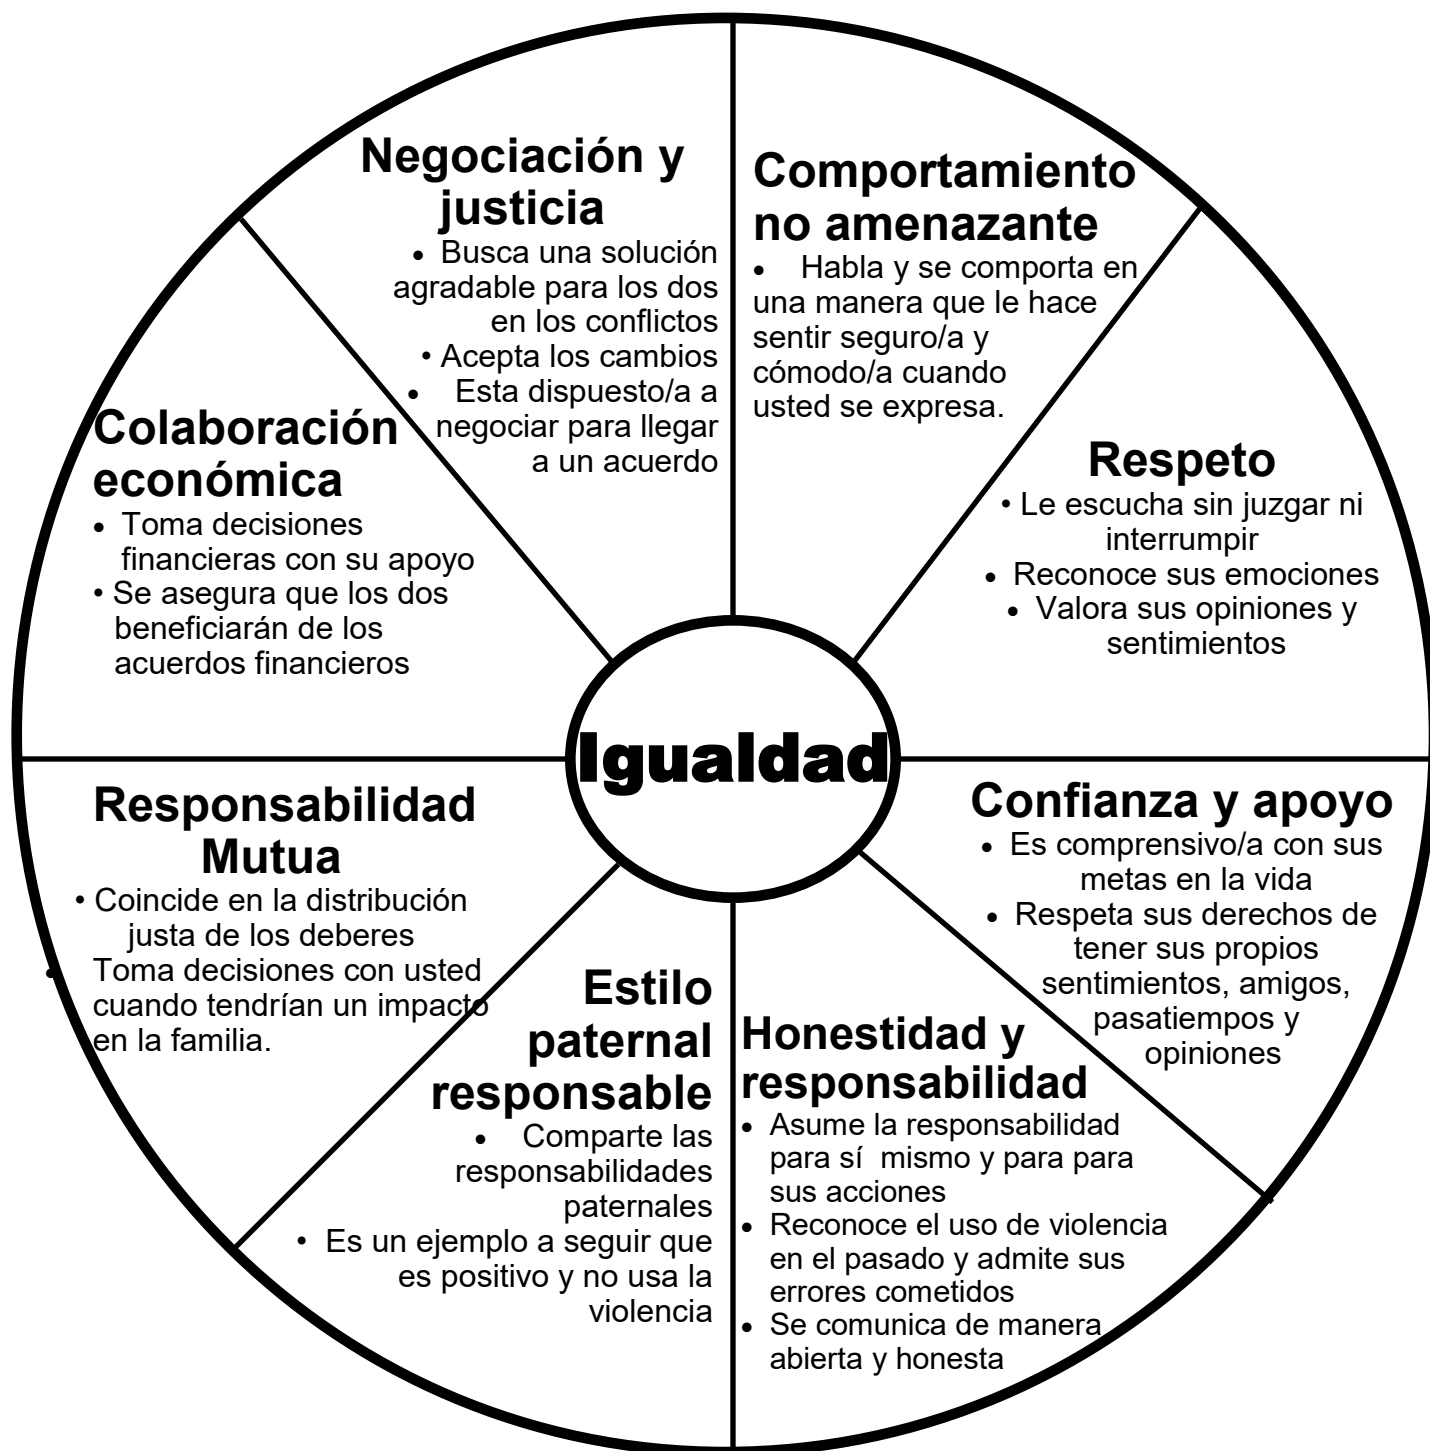

¿Tiene una relación saludable?

NO VIOLENCIA

Adapted from Duluth Power & Control Wheel, Domestic Abuse Intervention Project